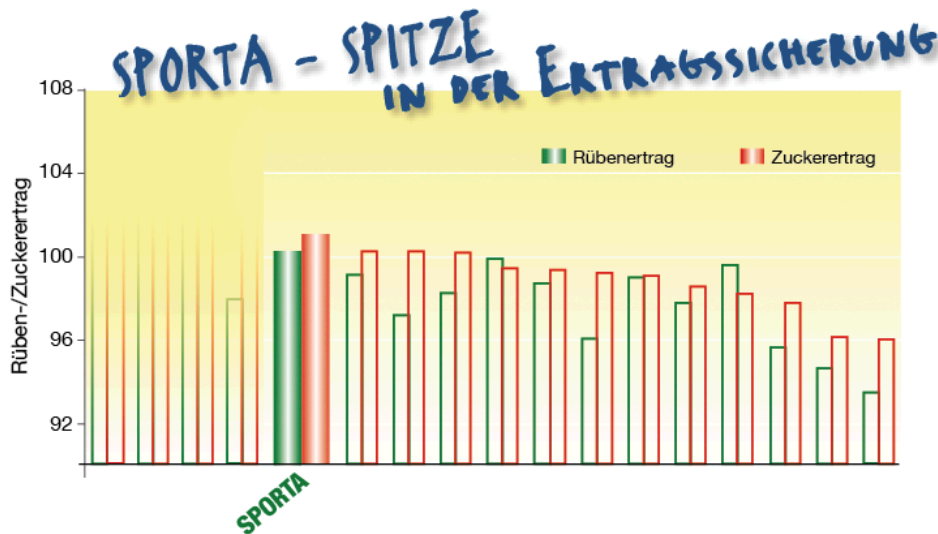

SPORTA

zusätzliche Cercospora-Toleranz

Sportlich zum Erfolg

SPORTA (NZ-Typ) setzt unsere Tradition der Sorten mit sehr hohen Rübenerträgen bei gleichzeitig hohen Zuckergehalten fort.

- Gehört zu den führenden Sorten in Deutschland
- Hoher Rübenertrag
- Hoher Zuckergehalt
- Sehr stabil im Zuckerertrag
- Für alle Rodetermine

Quelle: SV-R 2008-2010, rel., ohne Fungizid

IHR VORTEIL:

Mit **SPORTA** sind Sie erfolgreich, auch wenn Blattkrankheiten überraschend kommen. Damit sind Quotenerfüllung und Rübengeld gesichert.